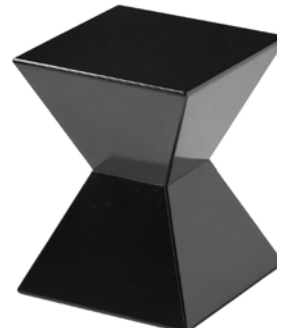

BERLIN ACCENT TABLE
13.5"W x 13.5"D x 17"H