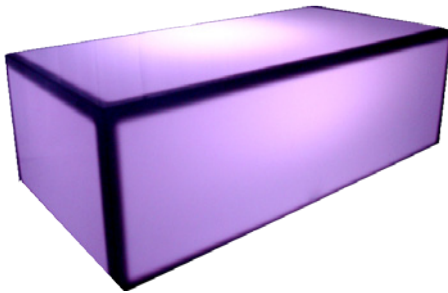

WHITE CLUB COFFEE TABLE
44"W x 22"D x 15"H

NEXUS SIDE TABLE
12"W x 16"L x 24"H

WHITE NAPOLEON COFFEE TABLE
44"W x 22"D x 15"H

WHITE NAPOLEON SQUARE TABLE
36"W x 36"D x 16"H

ACRYLIC LED COFFEE TABLE
48"W x 24"D x 16"H